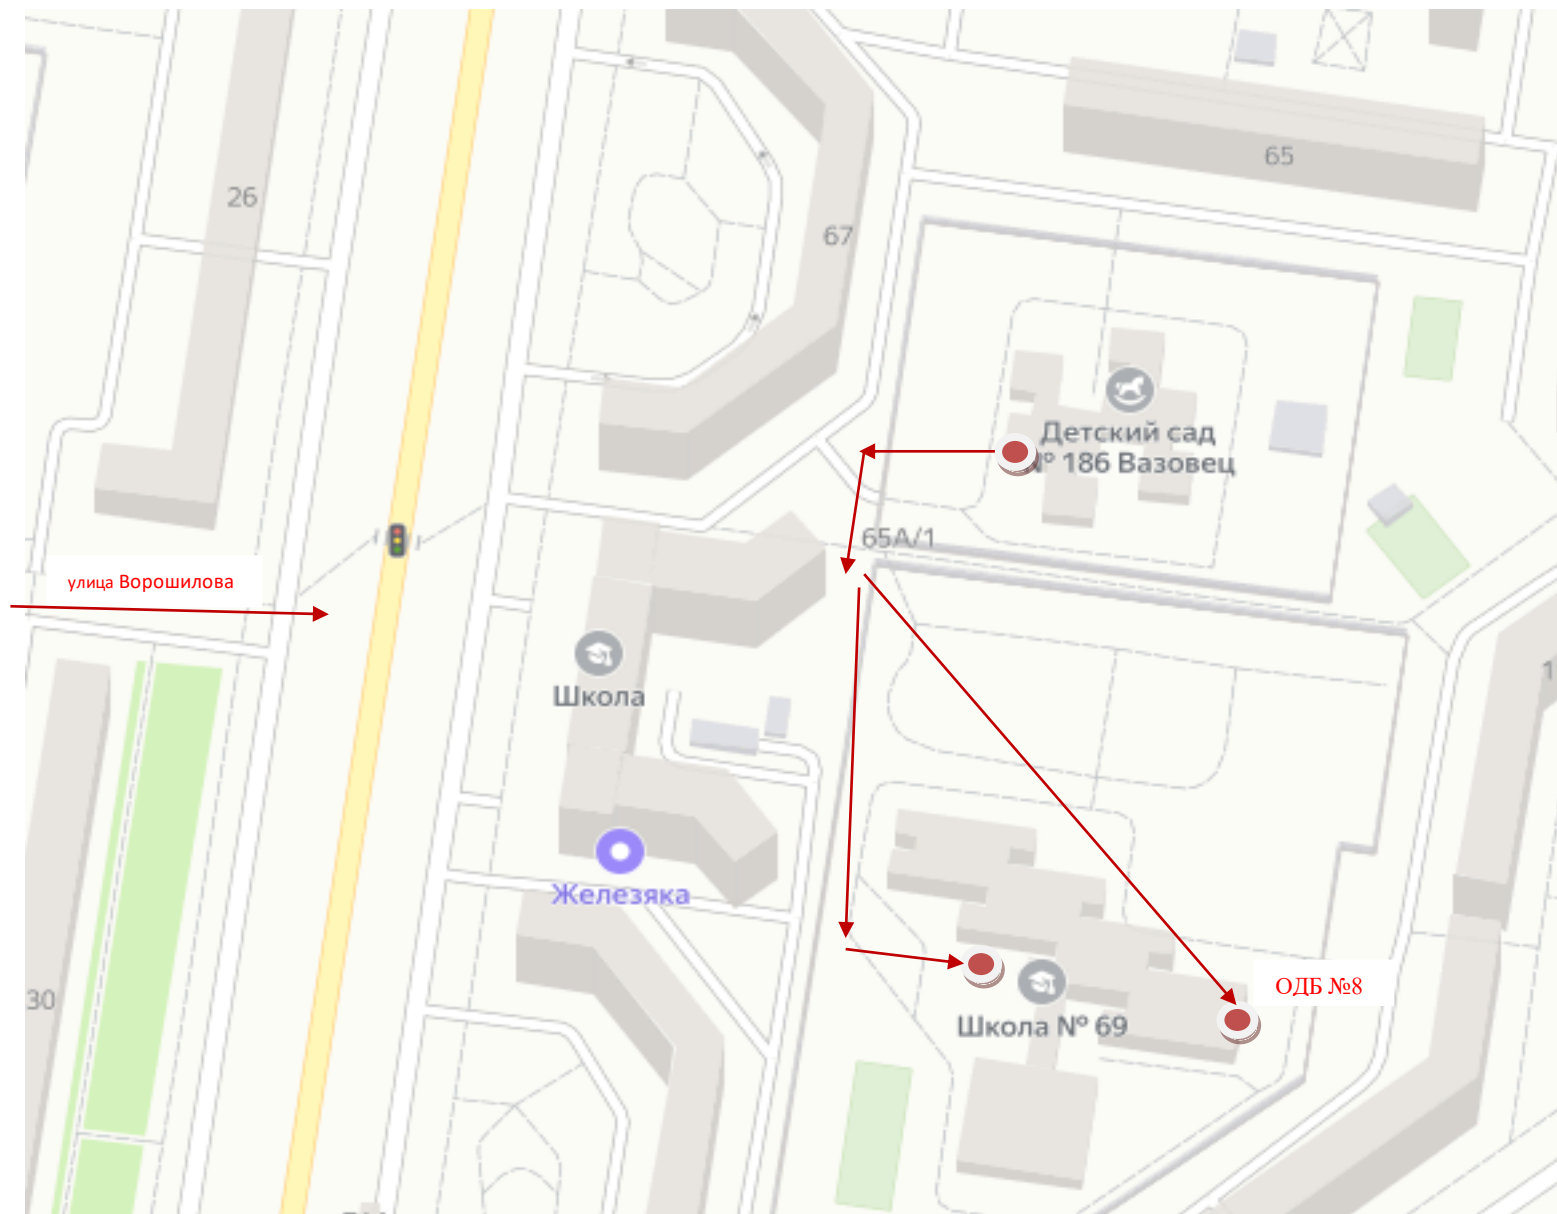

Службы спасения 200-911

Дежурной части У МВД России по г. Тольятти 93-40-05

Количество обучающихся 223

Наличие уголка по безопасности дорожного движения (БДД): имеется/ не имеется

Время работы детского сада: ежедневно с 6.00 до 18.30, выходные дни суббота, воскресенье

3. Маршрут движения организованных групп детей от детского сада №186 «Вазовец» к МБУ №69 и городской детской библиотеке №8

4. Пути движения транспортных средств к местам разгрузки/погрузки и рекомендуемые безопасные пути передвижения детей по территории детского сада №186 «Вазовец» АНО ДО «Планета детства «Лада»