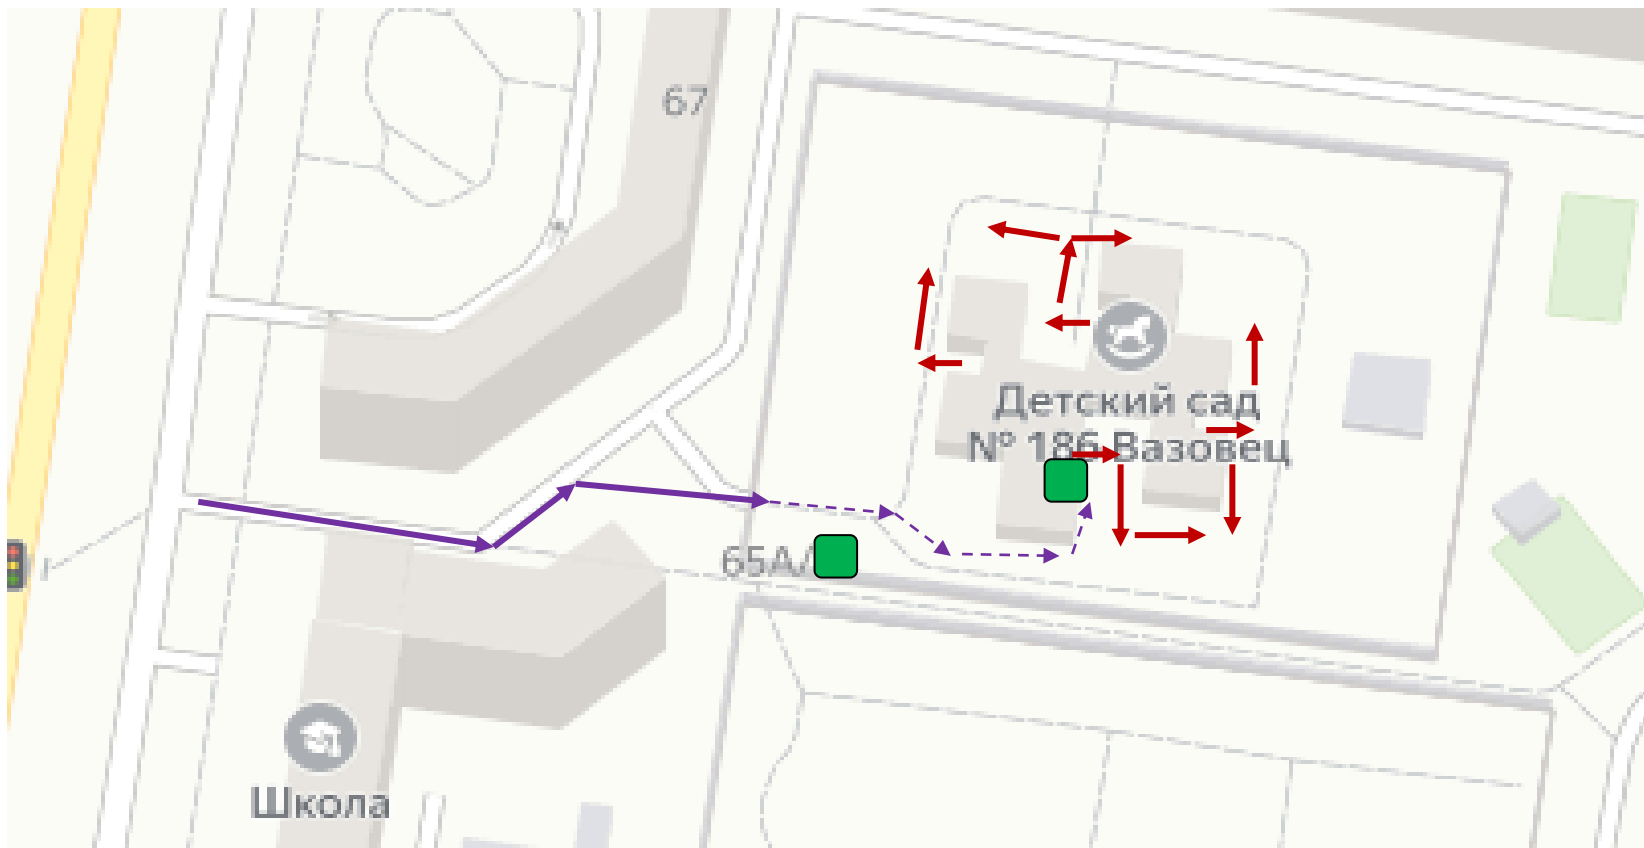

Службы спасения 200-911

Дежурной части У МВД России по г. Тольятти 93-40-05

Количество обучающихся 223

Наличие уголка по безопасности дорожного движения (БДД): имеется/ не имеется

Время работы детского сада: ежедневно с 6.00 до 18.30, выходные дни суббота, воскресенье

3. Маршрут движения организованных групп детей от детского сада №186 «Вазовец» к МБУ №69 и городской детской библиотеке №8

4. Пути движения транспортных средств к местам разгрузки/погрузки и рекомендуемые безопасные пути передвижения детей по территории детского сада №186 «Вазовец» АНО ДО «Планета детства «Лада»