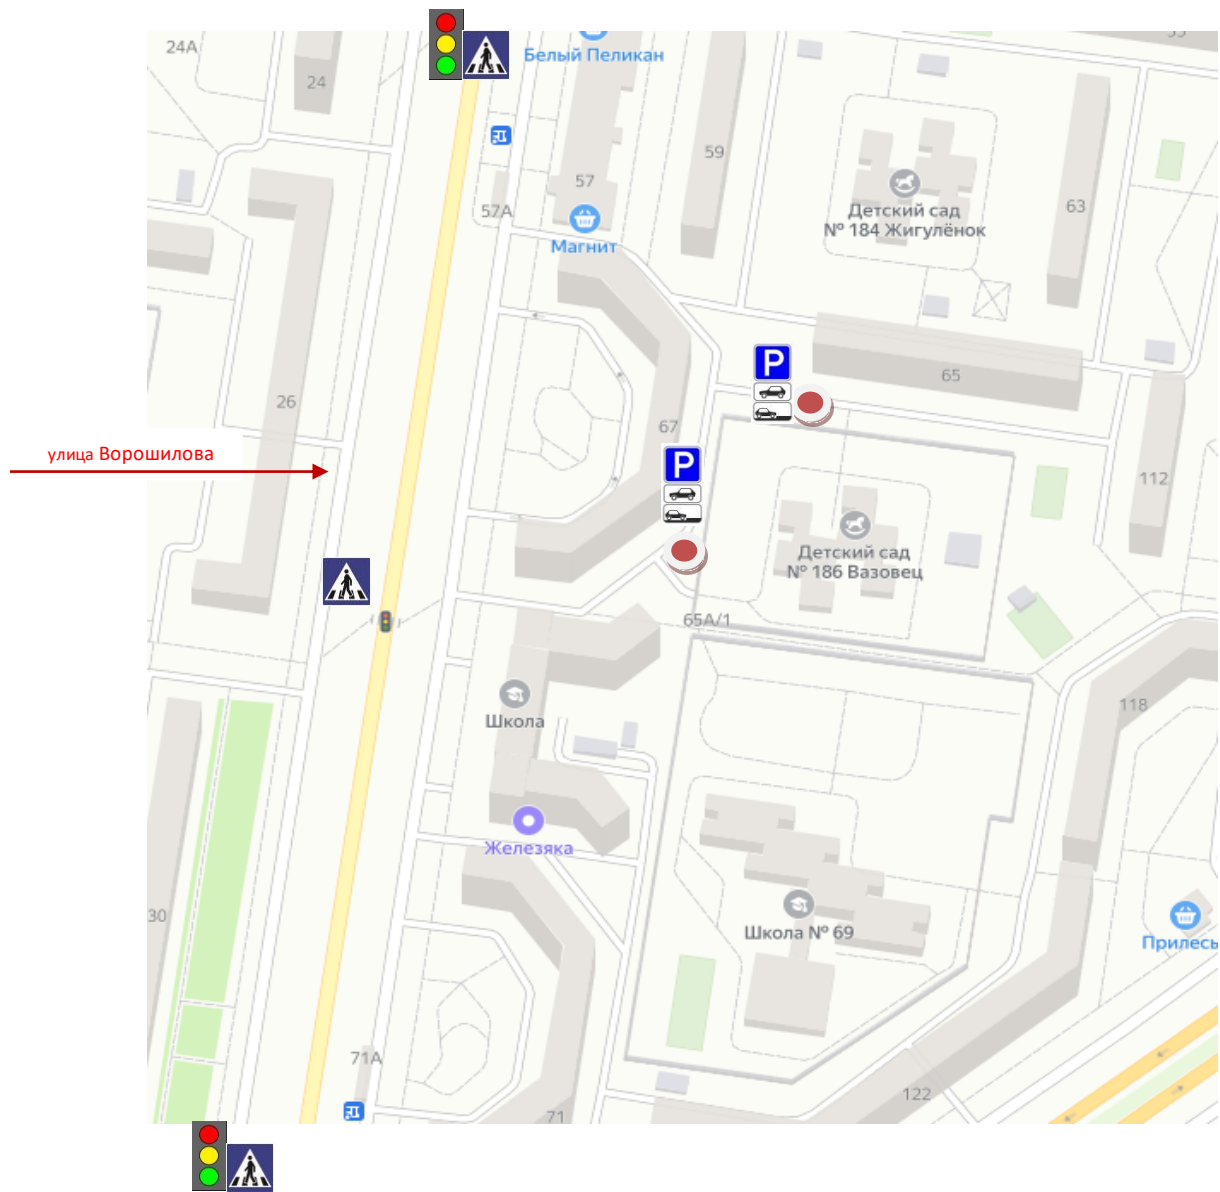

3. Маршрут движения организованных групп детей от детского сада №186 «Вазовец» к МБУ №69 и городской детской библиотеке №8

4. Пути движения транспортных средств к местам разгрузки/погрузки и рекомендуемые безопасные пути передвижения детей по территории детского сада №186 «Вазовец» АНО ДО «Планета детства «Лада»